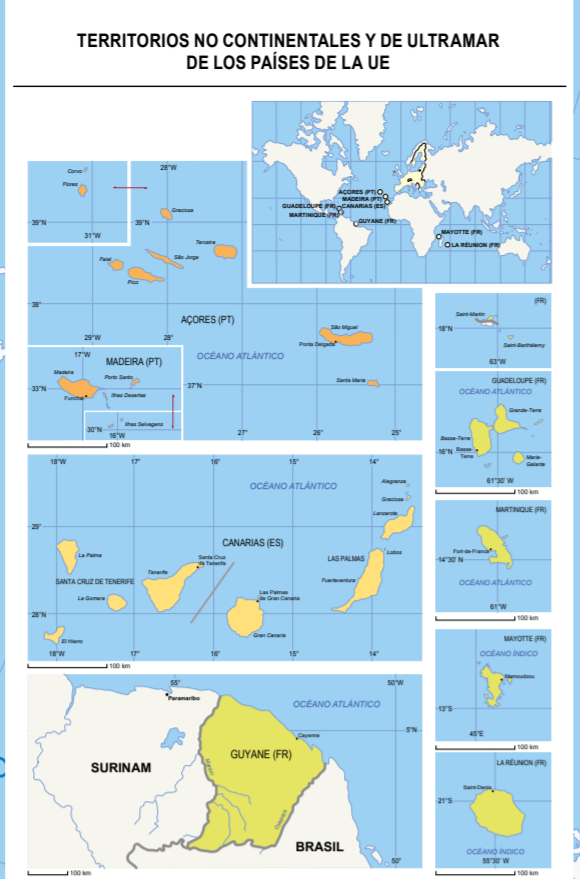

EUROPA, DE UN VISTAZO

UNIÓN EUROPEA

País	Población (millones) (*)	¿Pertenece al espacio Schengen?	Divisa
België/België/ Belgien/Belgia	11,6	Sí	EUR
България/ Bulgaria	6,8	No	BGN
Česko/ Chequia	10,5	Sí	CZK
Danmark/ Dinamarca	5,9	Sí	DKK
Deutschland/ Alemania	83,2	Sí	EUR
Eesti/ Estonia	1,3	Sí	EUR
Éire/Ireland/ Irlanda	5,1	No	EUR
Ελλάδα/ Grecia	10,6	Sí	EUR
España	47,4	Sí	EUR
France/ Francia	67,8	Sí	EUR
Hrvatska/ Croacia	3,9	Sí	EUR
Italia	59,0	Sí	EUR
Κύπρος/Kypros/ Chipre	0,9	No	EUR
Latvija/ Letonia	1,9	Sí	EUR
Lietuva/ Lituania	2,8	Sí	EUR
Luxemburg/ Lëtzebuerg/ Luxemburgo	0,6	Sí	EUR
Magyarország/ Hungria	9,7	Sí	HUF
Malta	0,5	Sí	EUR
Nederland/ Países Bajos	17,6	Sí	EUR
Österreich/ Austria	9,0	Sí	EUR
Polska/ Polonia	37,7	Sí	PLN
Portugal	10,4	Sí	EUR
România/ Rumania	19,0	No	RON
Slovenija/ Eslovaquia	2,1	Sí	EUR
Slovensko/ Eslovaquia	5,4	Sí	EUR
Suomi/Finland/ Finlandia	5,5	Sí	EUR
Sverige/ Suecia	10,5	Sí	SEK

PAÍSES ASOCIADOS A SCHENGEN

País	Población (millones) (*)	Divisa
Ísland/Islandia	0,4	ISK
Liechtenstein	0,04	CHF
Norge/Noreg/ Noruega	5,4	NOK
Schweiz/Suisse/ Svizzera/Svizra/ Suiza	8,7	CHF

(*) Población a 1 de enero de 2022.
Fuente: Eurostat (código de datos en línea: demo_gind).

LEYENDA

- País de la UE
- País candidato
- País candidato potencial
- Sedes de las instituciones de la UE
- Frontera nacional
- Capital nacional
- Sede del Gobierno
- Límite regional
- Capital regional
- Via fluvial importante

(*) Población a 1 de enero de 2022.