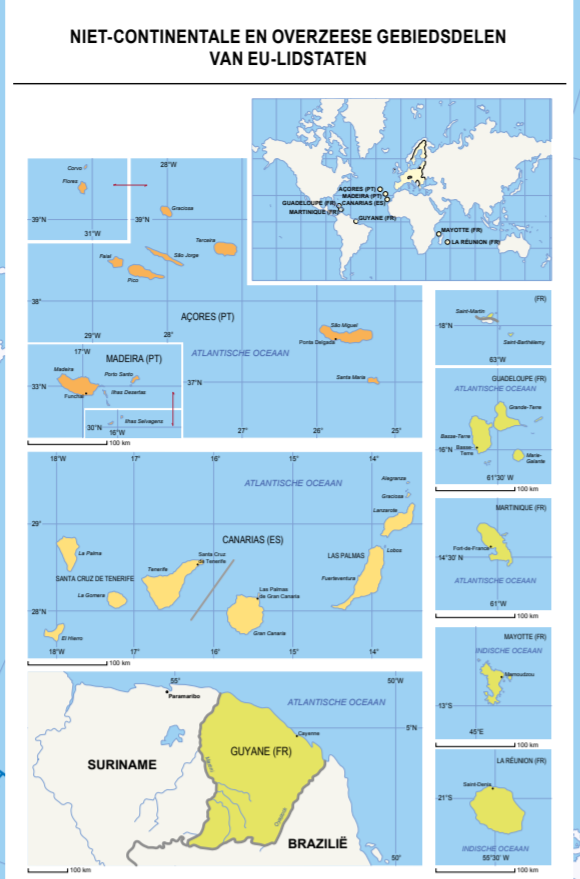

EUROPA IN ÉÉN OOGOPSLAG

EUROPESE UNIE

Land	Bevolking (miljoen) (*)	Schengen-gebied?	Munteenheid
België/België/ België	11,6	Ja	€
България/ Bulgarije	6,8	Neen	BGN
Česko/Tsjechië	10,5	Ja	CZK
Danmark/ Denemarken	5,9	Ja	DKK
Deutschland/ Duitsland	83,2	Ja	€
Eesti/Estland	1,3	Ja	€
Éire/Ierland	5,1	Neen	€
Ελλάδα/ Griekenland	10,6	Ja	€
España/ Spanje	47,4	Ja	€
France/Frankrijk	67,8	Ja	€
Hrvatska/Kroatië	3,9	Ja	€
Italia/Italië	59,0	Ja	€
Κύπρος/ Kibris/ Cyprus	0,9	Neen	€
Latvija/Letland	1,9	Ja	€
Lietuva/Litouwen	2,8	Ja	€
Luxembourg/ Luxemburg/ Lëtzebuerg	0,6	Ja	€
Magyarország/ Hongarije	9,7	Ja	HUF
Malta	0,5	Ja	€
Nederland	17,6	Ja	€
Österreich/ Oostenrijk	9,0	Ja	€
Polska/Polen	37,7	Ja	PLN
Portugal	10,4	Ja	€
România/ Roemenië	19,0	Neen	RON
Slovenija/Slovenië	2,1	Ja	€
Slowensko/ Slowakije	5,4	Ja	€
Suomi/Finland	5,5	Ja	€
Sverige/Zweden	10,5	Ja	SEK

MET SCHENGEN GEASSOCIEERDE LANDEN

Land	Bevolking (miljoen) (*)	Valuta
Ísland/Island	0,4	ISK
Liechtenstein	0,04	CHF
Norge/Noreg/ Noorwegen	5,4	NOK
Schweiz/Suisse/ Zwitsera/Svizzera/ Zwitserland	8,7	CHF

(*) Totale bevolking 1 januari 2022.
Bron: Eurostat (online data code demo_gind).

LEGENDA

- Kandidaat-lidstaat
- Potentiële kandidaat-lidstaat
- Zetel van instellingen van de EU
- Landsgrens
- Duitse
- Dens Hoop
- Regionale grens
- Regionale hoofdstad
- Belangrijke waterweg

In verscheidenheid verenigd