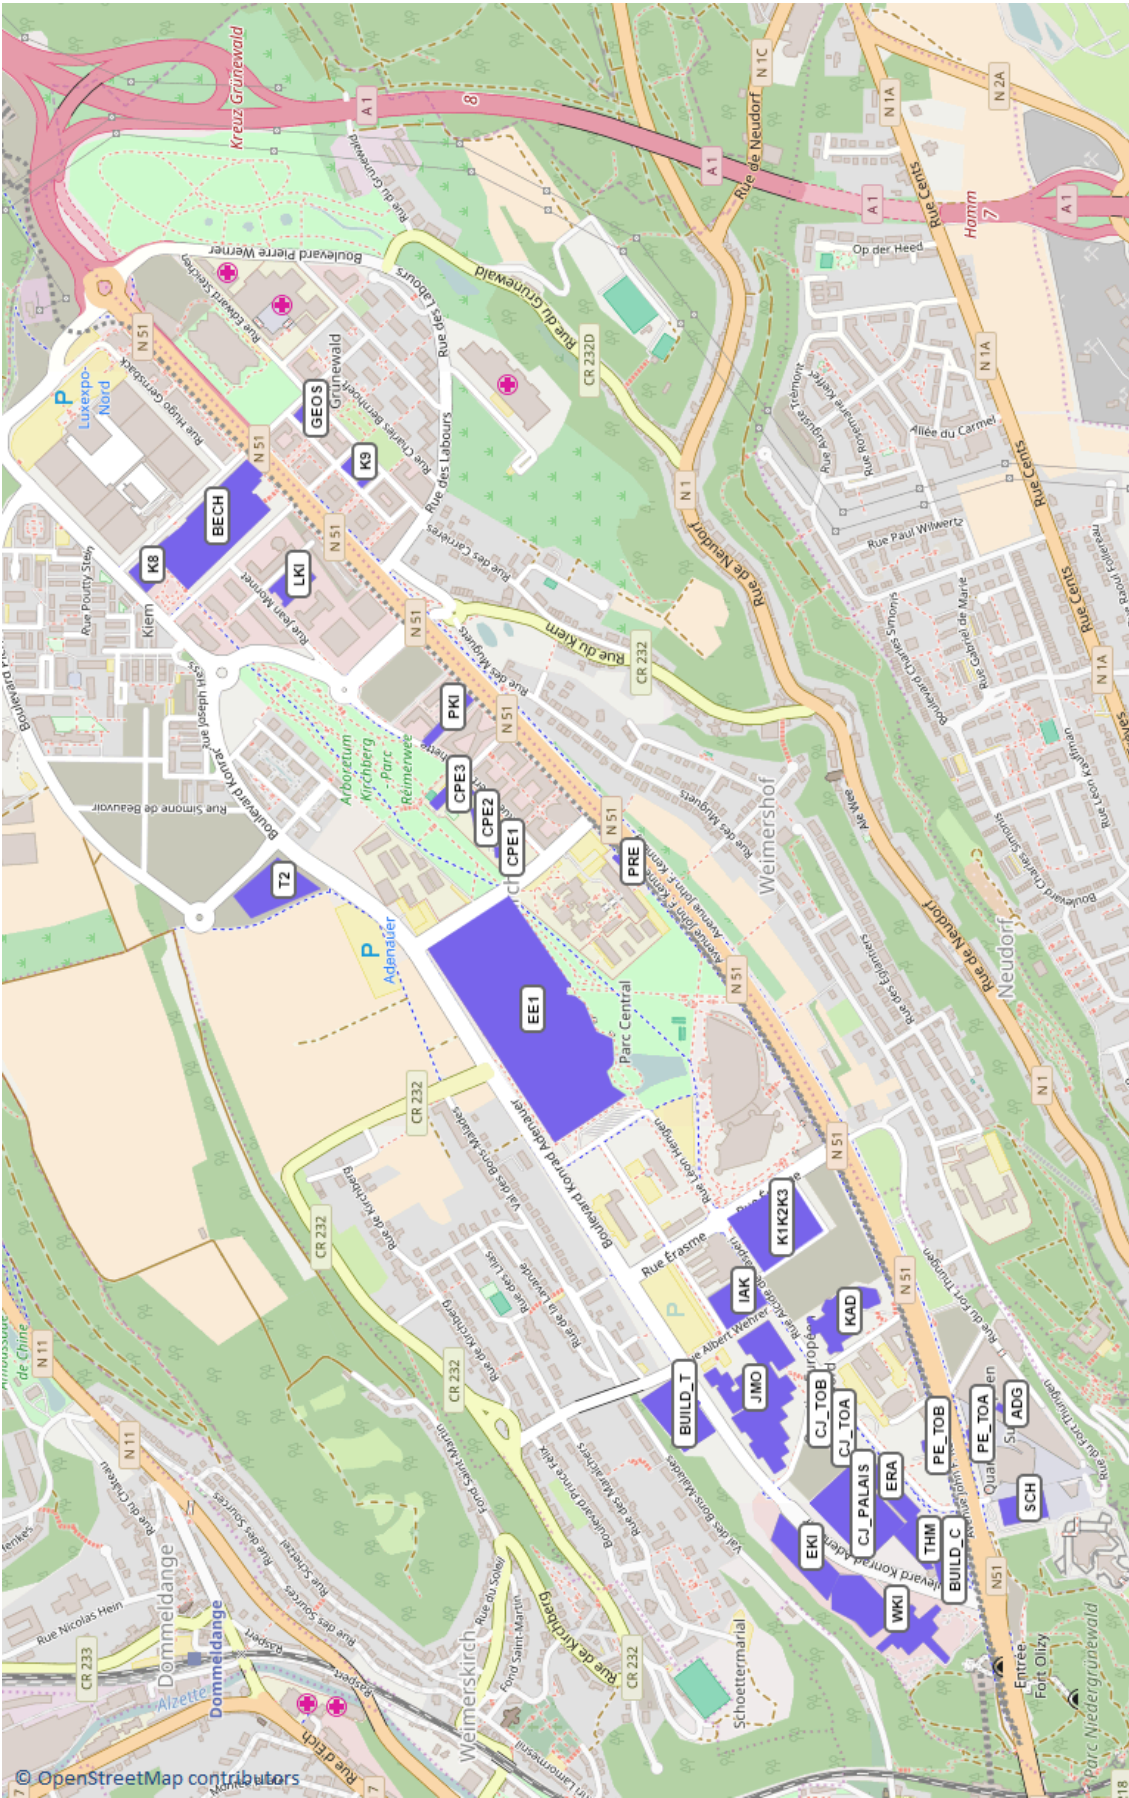

LUXEMBURG – Kirchberg-Plateau